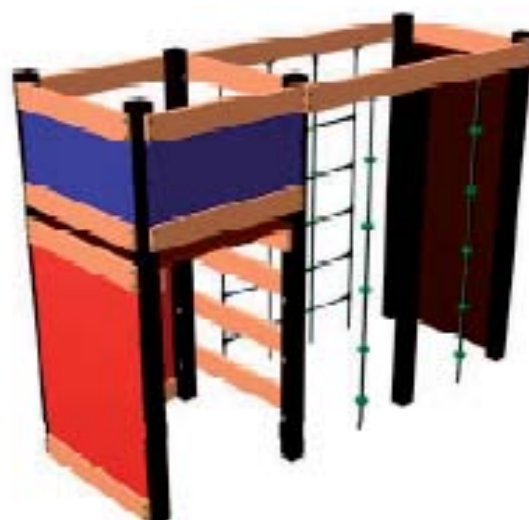

5030110 Miniaktivitetscenter

Forhold 1:75

 Ludus anbefaler
30 cm. faldsand

Alle Stolper er produceret i PVC FRI genbrugsplast.
Stål ikke males, rådner ikke.

Alle plader på tage og sider er compact-laminat plader
Stål ikke males, rådner ikke.

To træsorter:

Massaranduba:

En meget hård og langtidsholdbar træsort,
som bruges hvor der er stort slid.
Ingen trykimpregnering.

Sibirsk lærk:

Smukt konstruktionstræ, servokset, stærkt og stabilt.
Anvendes som vanger, søer, håndlister m.m.
Ingen trykimpregnering.

5-12 år

5030110 Miniaktivitetscenter

Platform højde 150 cm. med Stige trin
og plade 150 cm. Klatrenet med
stålindlæg, 2 knudetov samt klatrevæg
210 cm
sikkerhedsområde: 5,3 x 6,75 meter