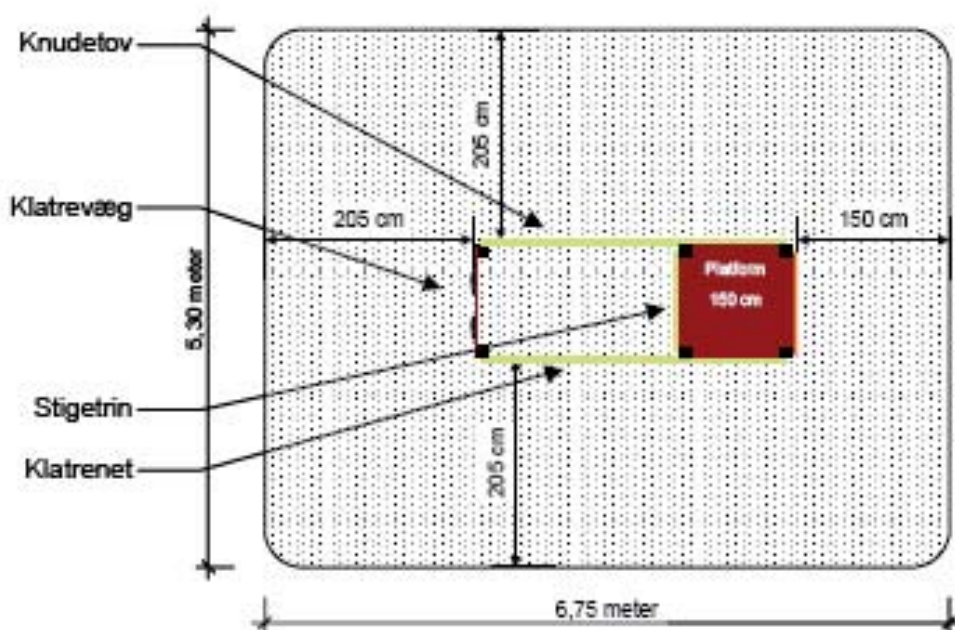

5030110 Miniaktivitetscenter

Forhold 1:75

 Ludus anbefaler
30 cm. faldsand

Alle Stolper er produceret i PVC FRI genbrugsplast.
Stål ikke males, rådner ikke.

Alle plader på tage og sider er compact-laminat plader
Stål ikke males, rådner ikke.

5-12 år

5030110 Miniaktivitetscenter

Platform højde 150 cm. med Stige trin
og plade 150 cm. Klatrenet med
stålindlæg, 2 knudetov samt klatrevæg
210 cm
sikkerhedsområde: 5,3 x 6,75 meter