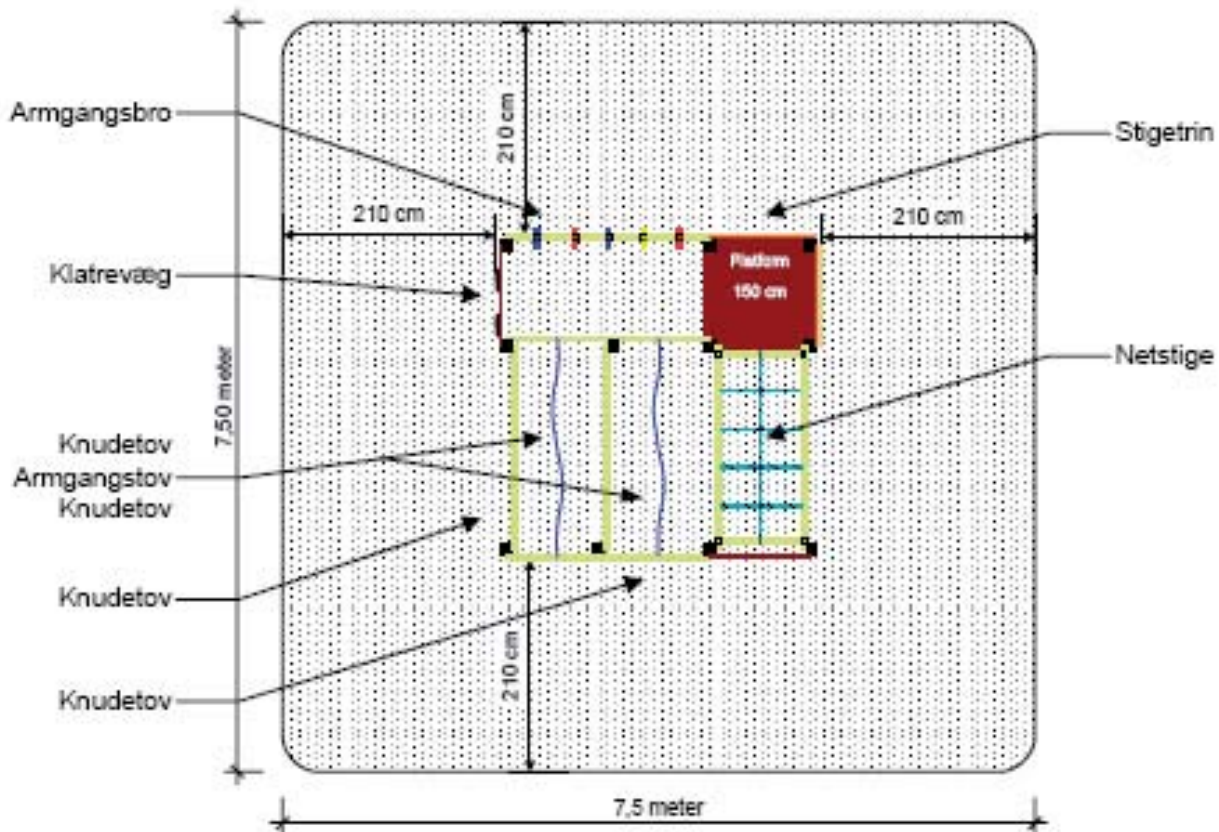

## 5030120 Midiaktivitets center

Forhold 1:75

Alle Stolper er produceret i PVC FRU genbrugsplast.  
Skal ikke males, rådner ikke.

Alle plader på tage og sider er compact-laminat plader.  
Skal ikke males, rådner ikke.

To træsorter:

Massaranduba:

En meget hård og langtidsholdbar træsort,  
som bruges hvor der er stort slid.  
Ingen trykimpregnering.

Sibirisk lærk:

Smukt konstruktionstræ, senvokset, stærkt og stabilt.  
Anvendes som vanger, spær, håndlister m.m.  
Ingen trykimpregnering.

5-12 år

**5030120 Midiaktivitets center**

Platform højde 150 cm med stigetrin.  
Vandret netstige, 5 armgangshåndtag,  
2 klatrevægge 210 cm, 4 knudetov,  
2 knudetov/armgang/knutetov.  
Sikkerhedsområde: 7,5x7,5 m.