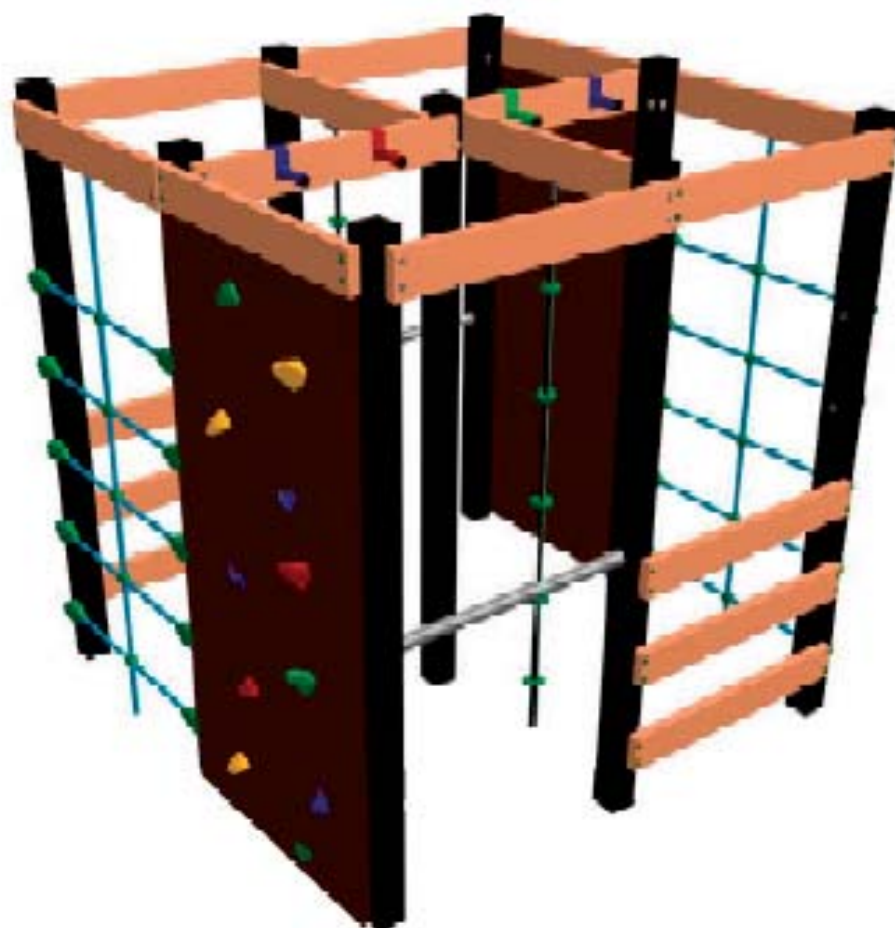

5030160 Aktivitetscenter

Forhold 1:75

 Ludus anbefaler
30 cm. faldsand

Alle Stolper er produceret i PVC FRI genbrugsplast.
Skal ikke males, rådner ikke.

Alle plader på tage og sider er compact-laminat plader.
Skal ikke males, rådner ikke.

To træsorter:

Massaranduba:

En meget hård og langtidsholdbar træsort,
som bruges hvor der er stort slid.
Ingen trykimpregnering.

Sibirisk lærk:

Smukt konstruktionstræ, senvokset, stærkt og stabilt.
Anvendes som vanger, spær, håndlister m.m.
Ingen trykimpregnering.

5-12 år

5030160 Aktivitetscenter

2x2 meter med 2 klatrevægge,
stigetrin klatre-net, koldbøttestang samt
armgangshåndtag.

Sikkerhedsområde 6,7 x 6,7 meter