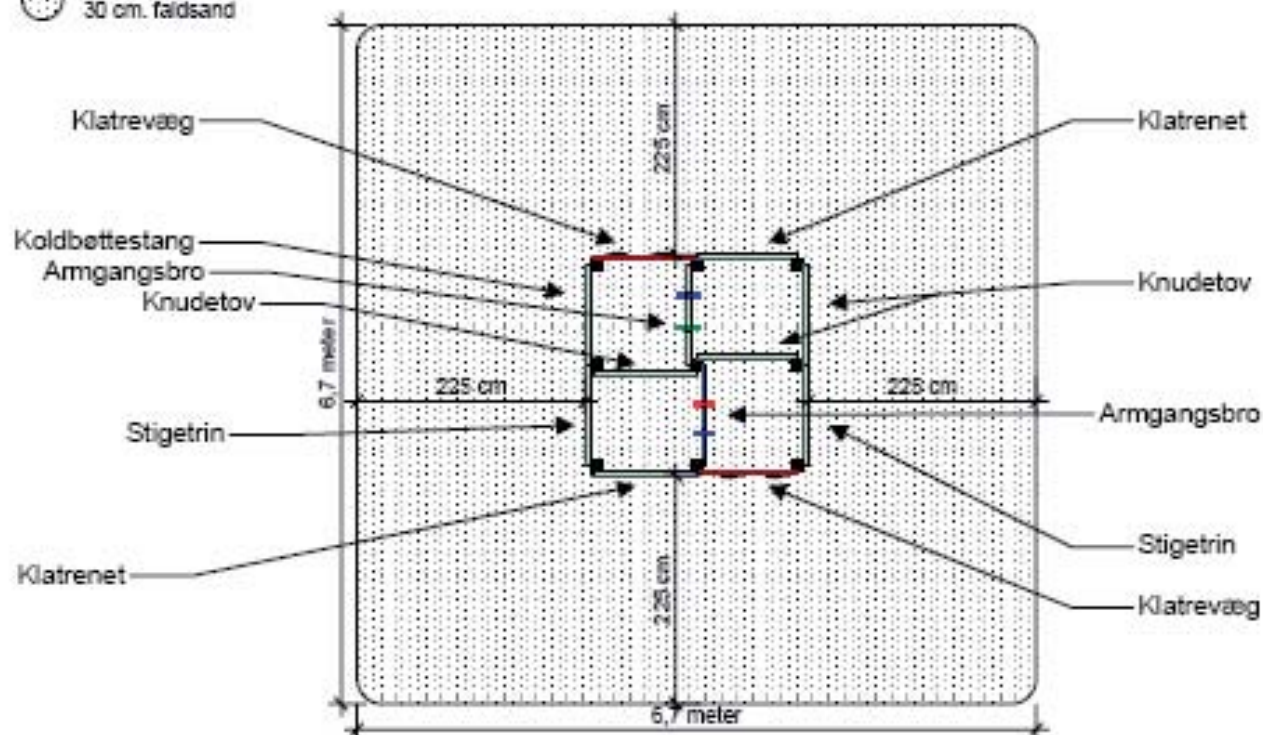

5030160 Aktivitetscenter

Forhold 1:75

 Ludus anbefaler
30 cm. faldsand

Alle Stolper er produceret i PVC FRI genbrugsplast.
Skal ikke males, rådner ikke.

Alle plader på tage og sider er compact-laminat plader.
Skal ikke males, rådner ikke.

To træsorter:

Massaranduba:

En meget hård og langtidsholdbar træsort,
som bruges hvor der er stort slid.
Ingen trykimpregnering.

Sibirisk lærk:

Smukt konstruktionstræ, senvokset, stærkt og stabilt.
Anvendes som vanger, spær, håndlister m.m.
Ingen trykimpregnering.

5-12 år

5030160 Aktivitetscenter

2x2 meter med 2 klatrevægge,
stigetrin klatre-net, koldbøttestang samt
armgangshåndtag.

Sikkerhedsområde 6,7 x 6,7 meter