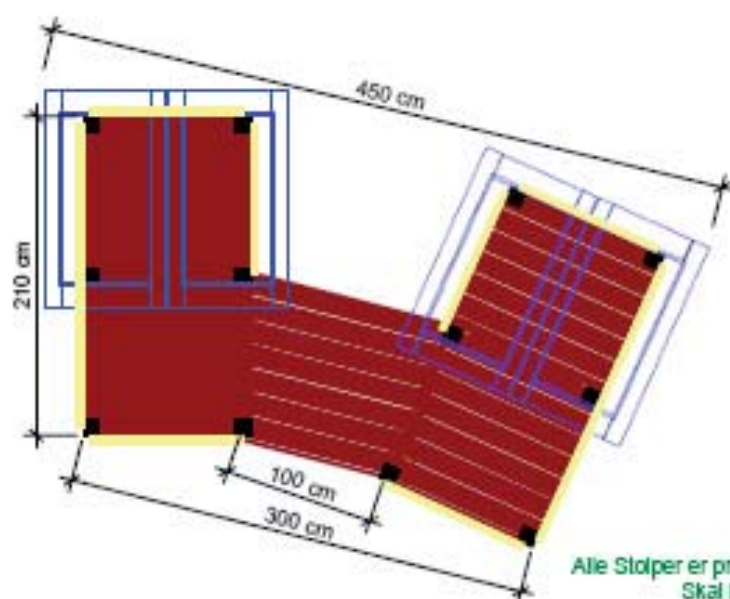

5010431 Nabo legehuset

Forhold 1:50

Alle Stolper er produceret i PVC FRI genbrugsplast.
Skal ikke males, rådner ikke.

Alle plader på tage og sider er compact-laminat plader.
Skal ikke males, rådner ikke.

2-8 år

5010431 Nabo legehuset
2 legehus med terrasse