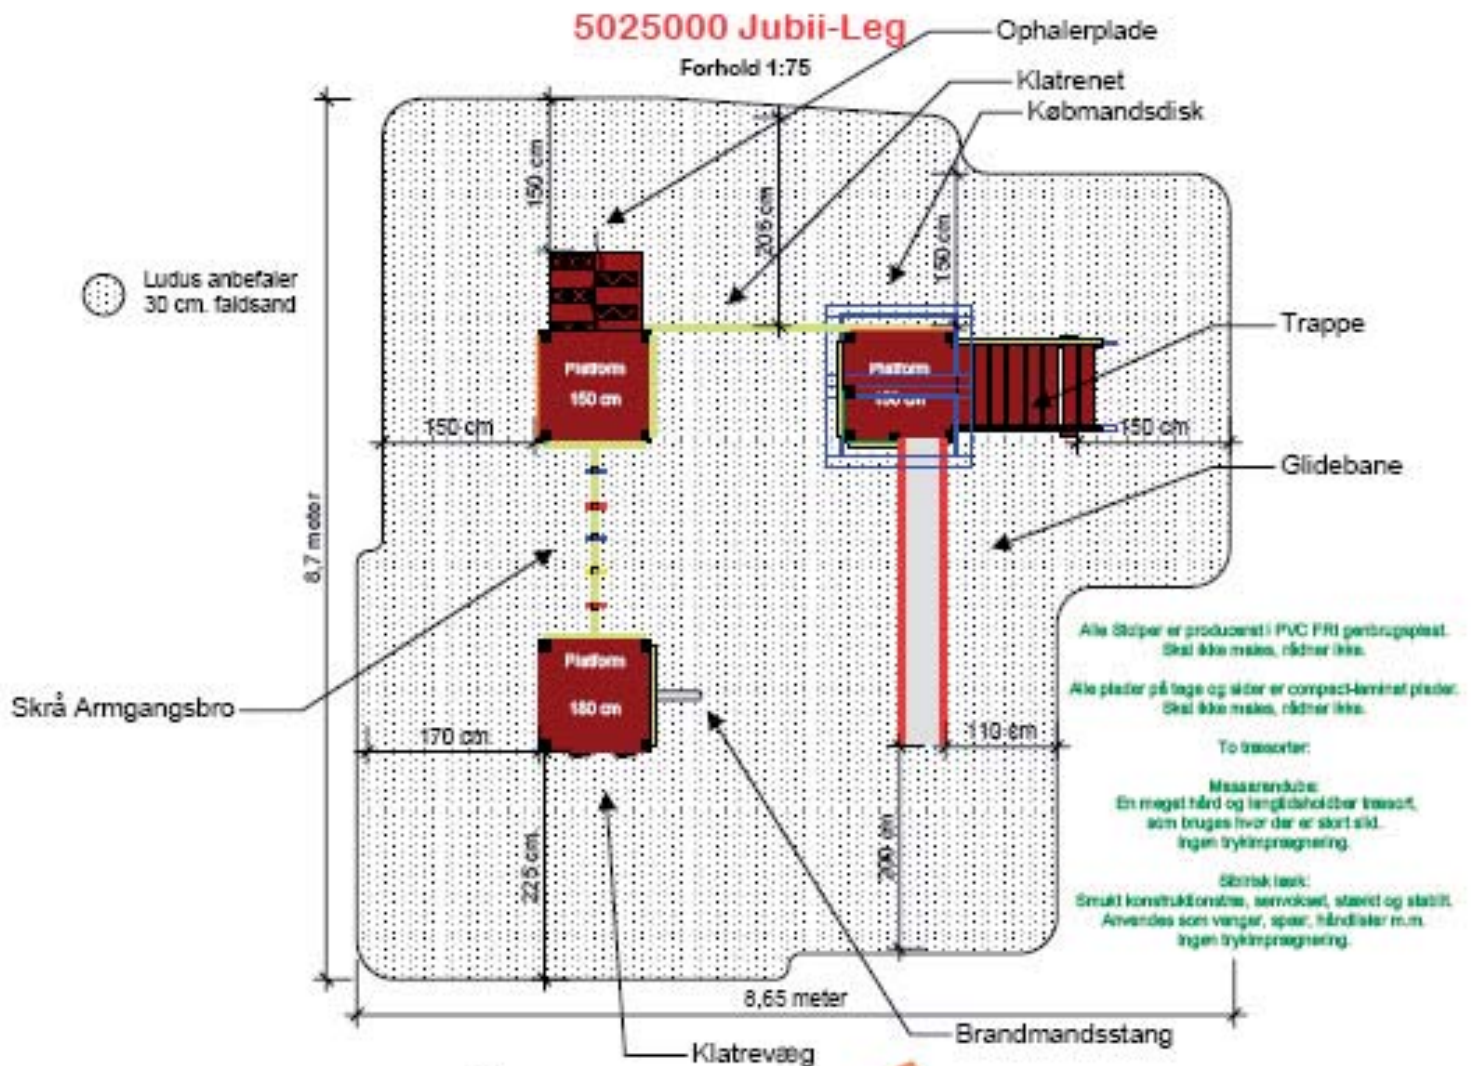

Ludus

- vejen til legen

Axel Kiær Vej 44
DK-8270 Højbjerg
tel: 86296898
fax: 86290797

WWW.LUDUS.DK

5025000 Jubii-Leg

Forhold 1:75

4-12 år

5025000 Jubii-Leg

bestående af: 2 platforme højde 150 cm med glidebane, trappe samt butik. Klatre-net med stålindlæg, ophalerplade samt væg med 5 armgangs håndtag til platform højde 180 cm med stige-trin, brandmandsstang samt klatrevæg. Sikkerhedsområde: 8,7 x 8,65 meter