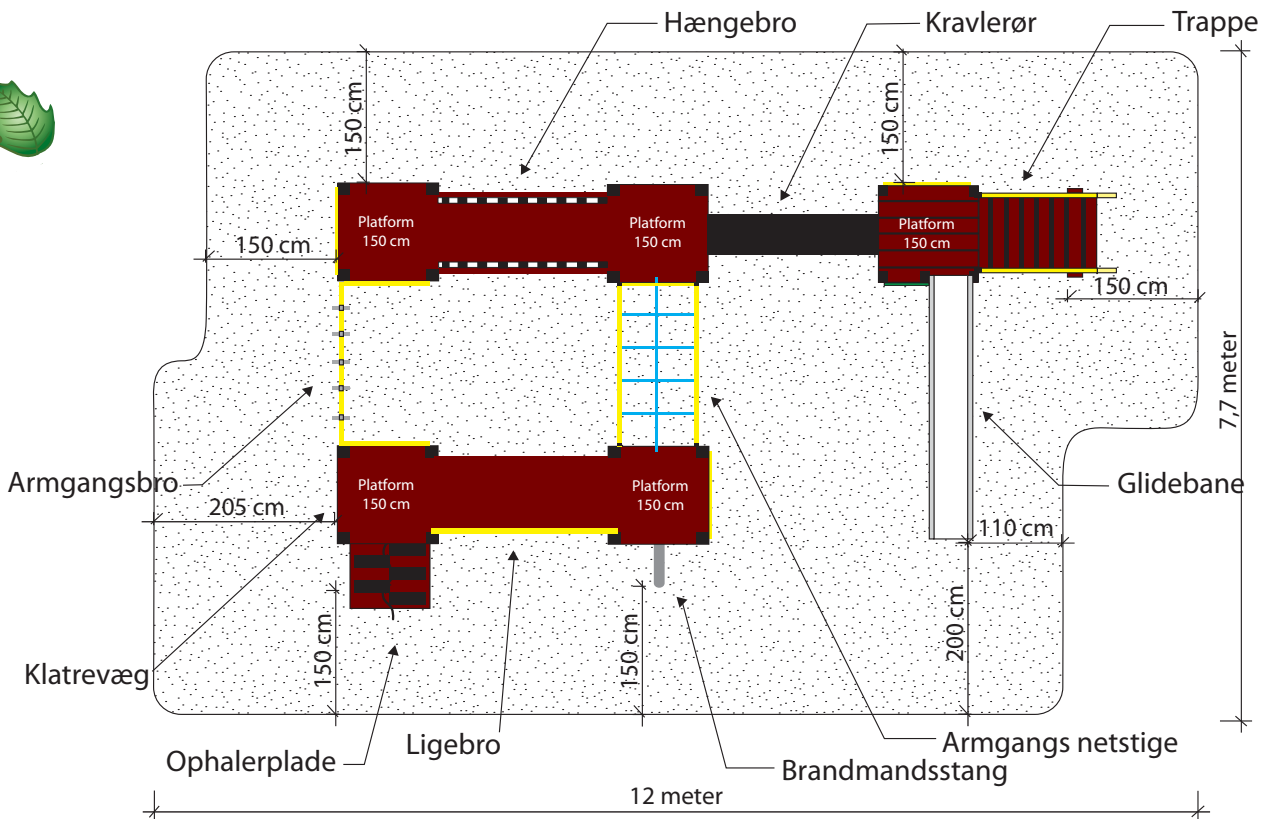

5030260 Sommerland

Forhold 1:75

Kombisystem med 5 platforme (højde 150 cm.), trappe til platform 150 cm. med rustfri stål glidebane, tag, kravlerør til platform med hængebro til platform med ligebro til platform med klatrevæg og ophaler-plade, armgangsnetstige til platform med brandmandsstang og tag.

Faldhøjde: 230 cm.

Faldområde (L X B): 12 x 7,7 m.

Alder:
4 - 12 år

Glade børn
- trygge forældre!

Ludus
- vejen til legen

DS
CERTIFICERING

Axel Kiersvej 44 • DK 8270 Højbjerg • Tlf. 86 29 68 98