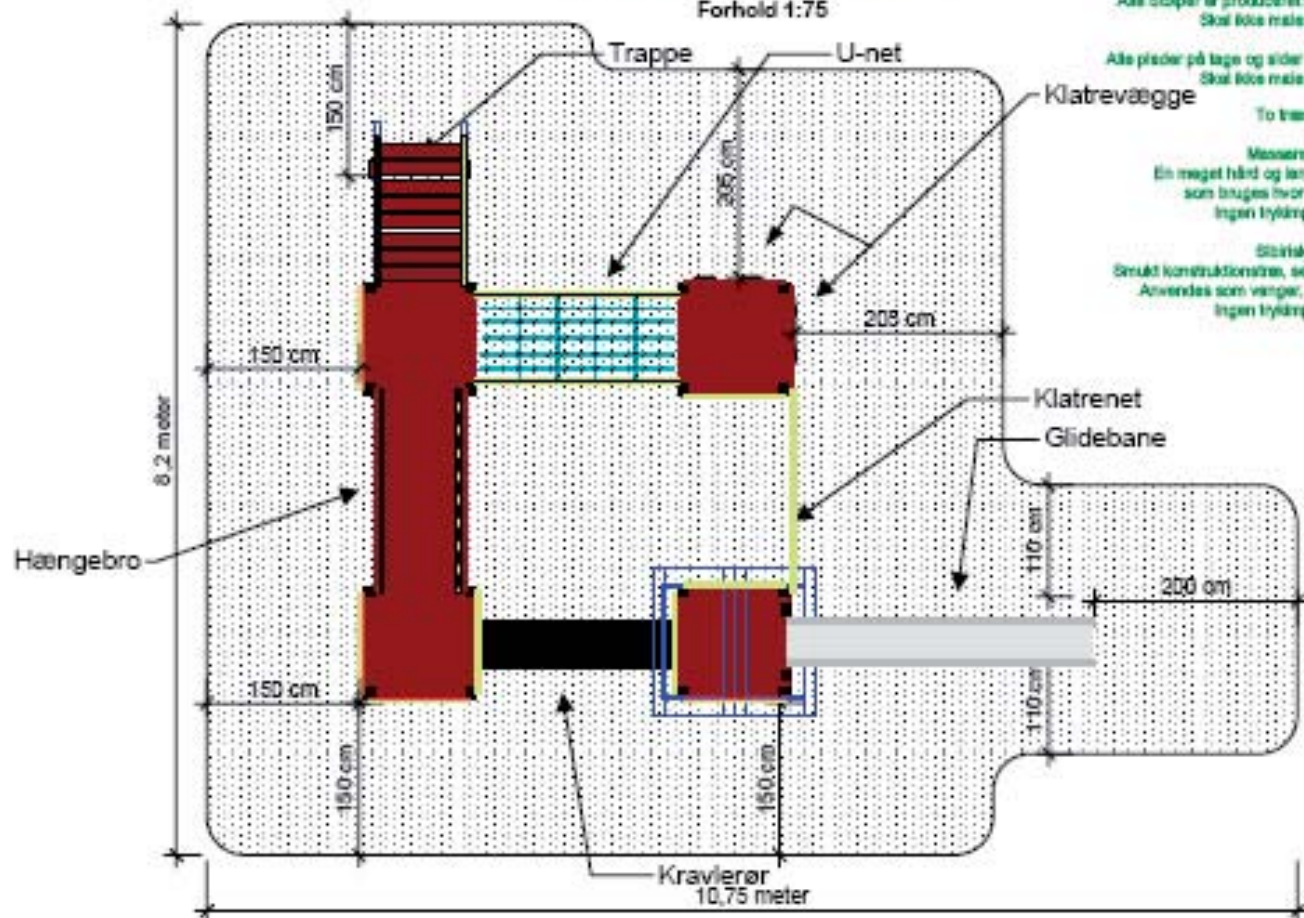

# Ludus

- vejen til legen

Axel Kiær Vej 44  
DK-8270 Højbjerg  
tel: 86296898  
fax: 86290797

[WWW.LUDUS.DK](http://WWW.LUDUS.DK)

 Ludus anbefaler  
30 cm. faldsand

## 5030270 Rumleborgen

Forhold 1:75

Allé Støber er produceret i PVC FFD genbrugplast.  
Skal ikke males, rådnar ikke.

Allé plader på tage og sider er compact-kemikal plader.  
Skal ikke males, rådnar ikke.

### 5030270 Rumleborgen

trappe op til platform 150 cm. med u-  
net over til platform 150 cm. med 2  
klatrevægge, klatrenet over til  
platform 150 cm. med glidebane i  
rustfrit stål, kravlerør 200 over til  
platform 150 cm. med hængebro over  
til platform 150 cm.

Sikkerhedsområde: 10,75 x 8,2 meter