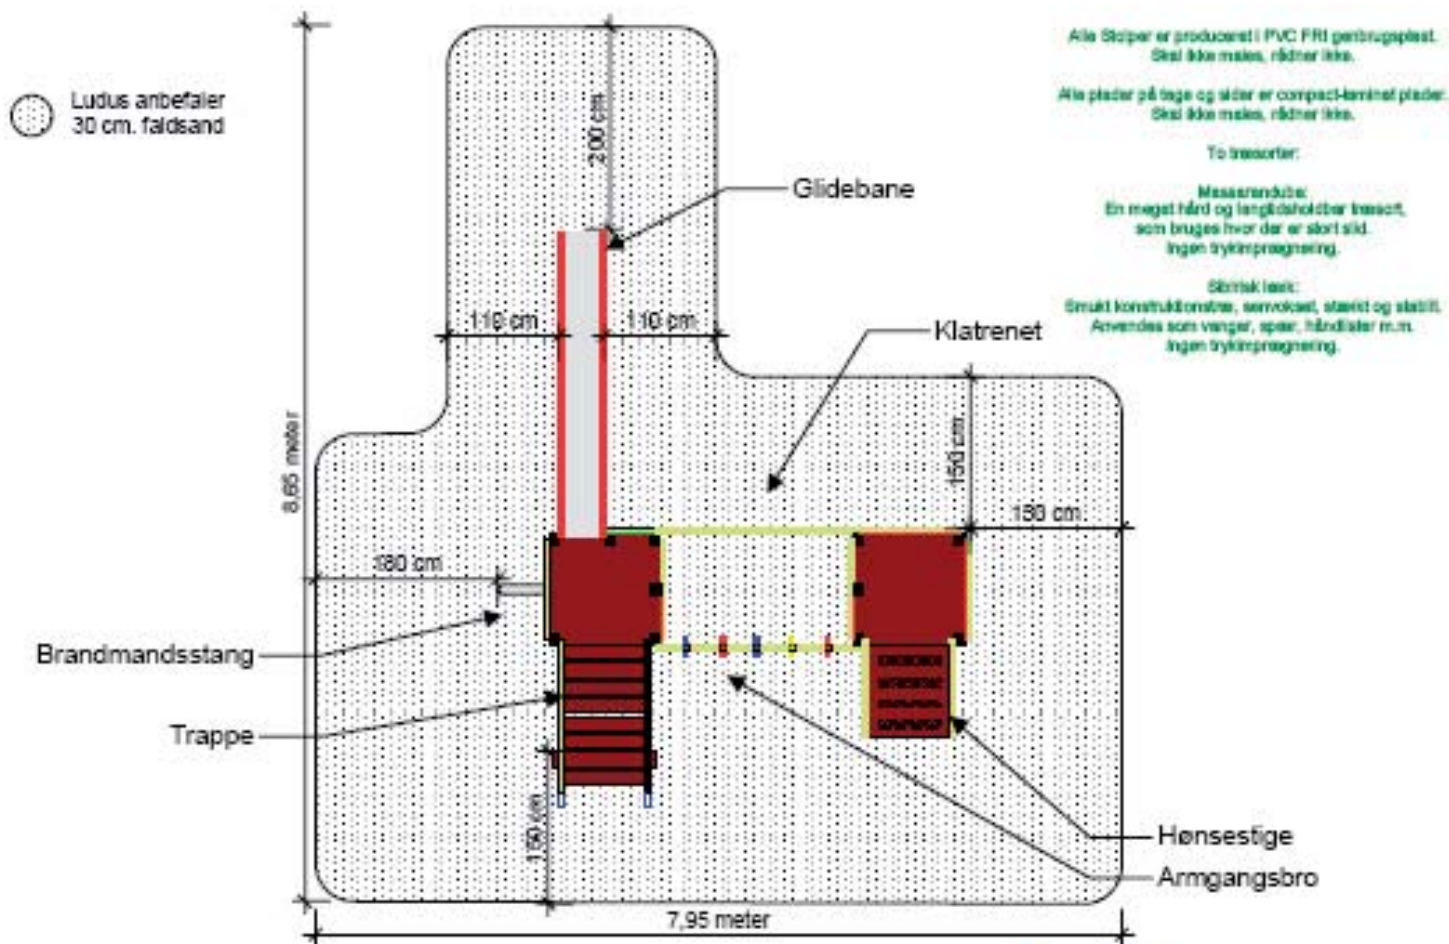

## 5030210 Jungle Borgen

Forhold 1:75

4-12 år

5030210 Jungle Borgen

1 platform højde 150 cm med trappe,  
glidebane, brandmandsstang og  
stige trin. Klatret og vænge med  
armgangshåndtag til platform højde 95  
cm med skrå hønsesstige.

Sikkerhedsområde: 8,65x7,95 meter

[http://www.ludus.dk/Html\\_DK/5030210S.htm](http://www.ludus.dk/Html_DK/5030210S.htm)

Vejen til Legen