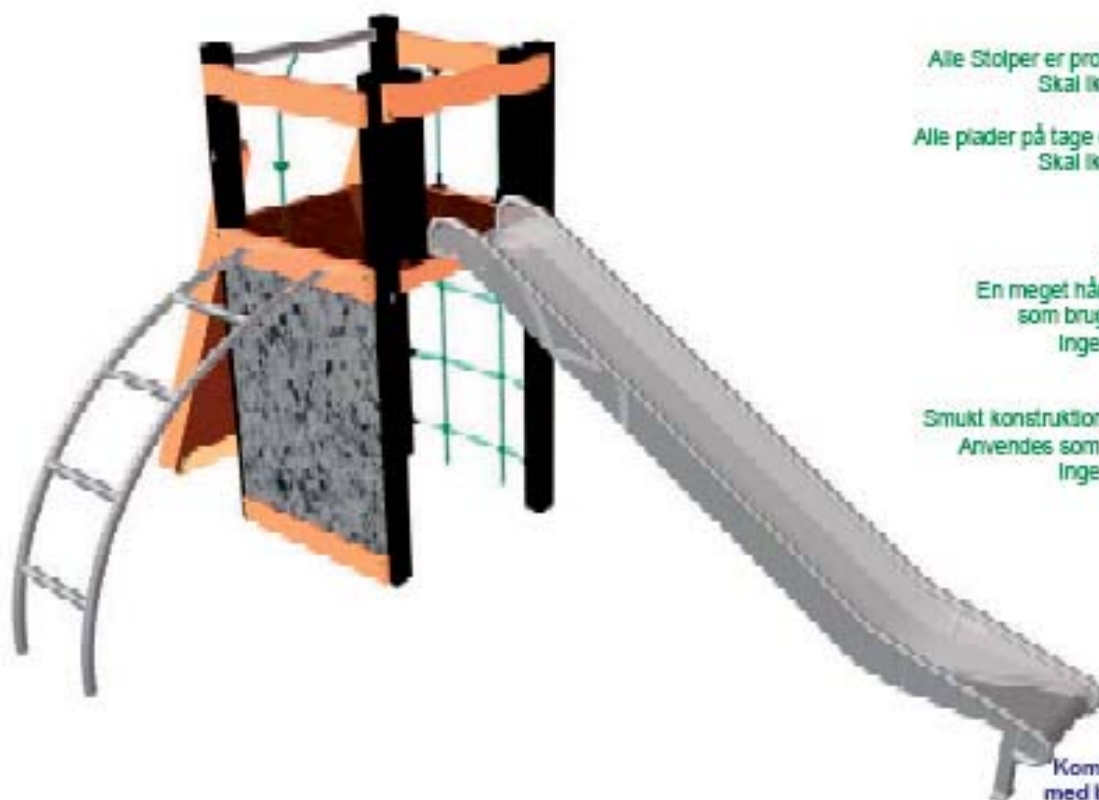

5030320 Udsigten

Forhold 1:75

8,1 meter

Ludus anbefaler
30 cm. faldsand

Alle Stolper er produceret i PVC FRI genbrugsplast.
Skal ikke males, rådner ikke.

Alle plader på tage og slider er compact-laminat plader.
Skal ikke males, rådner ikke.

To træsorter:

Massaranduba:
En meget hård og langtidsholdbar træsort,
som bruges hvor der er stort slid.
Ingen trykimpregnering.

Sibirisk lærk:
Smukt konstruktionsræ, senvokset, stærkt og stabilt.
Anvendes som vanger, spær, håndlister m.m.
Ingen trykimpregnering.

5-10 år

5030320 Udsigten

Kombisystem platform højde 150 cm.
med buestige, ophængerplade, klatre-net,
og glidebane.

Sikkerhedsområde: 5,4 x 8,1 meter