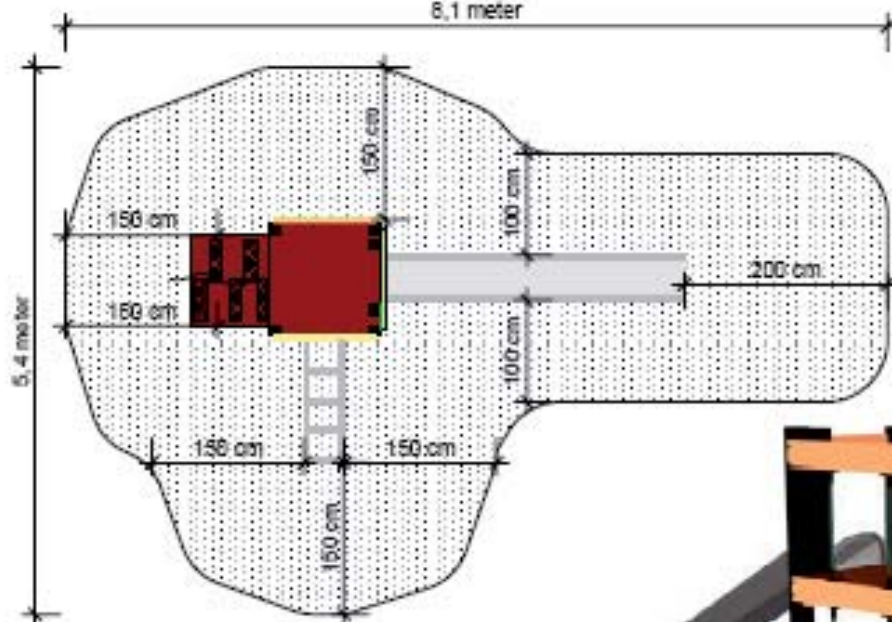

5030320 Udsigten

Forhold 1:75

8,1 meter

Ludus anbefaler
30 cm. faldsand

Alle Stolper er produceret i PVC FRI genbrugsplast.
Skal ikke males, rådner ikke.

Alle plader på tage og slider er compact-laminat plader.
Skal ikke males, rådner ikke.

5-10 år

5030320 Udsigten

Kombisystem platform højde 150 cm.
med buestige, ophængerplade, klatre-net,
og glidebane.

Sikkerhedsområde: 5,4 x 8,1 meter