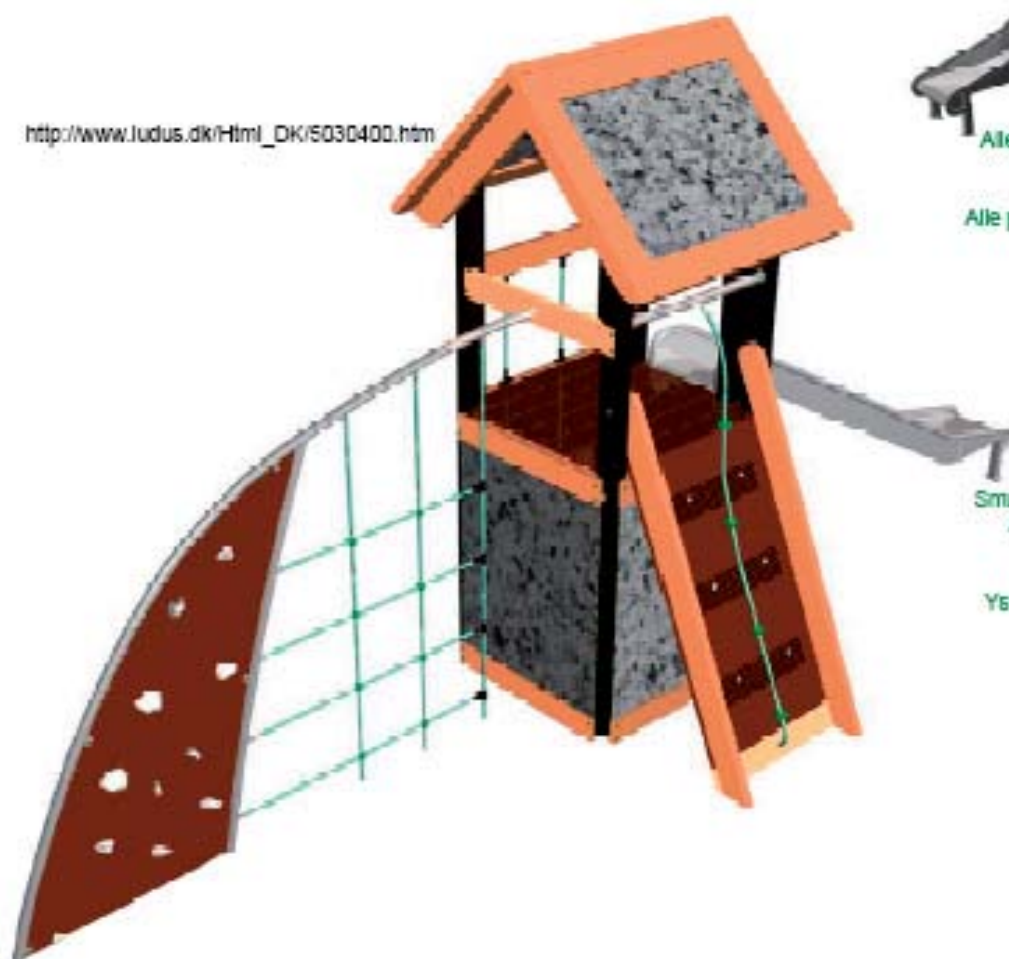

## 5030400 Lowis leg

Forhold 1:75

10,65 meter

[http://www.ludus.dk/html\\_DK/5030400.htm](http://www.ludus.dk/html_DK/5030400.htm)

Alle Stolper er produceret i PVC FRI genbrugsplast.  
Skal ikke males, rådner ikke.

Alle plader på tage og slider er compact-laminat plader.  
Skal ikke males, rådner ikke.

To træsorter:

**Massaranduba:**

En meget hård og langtidsholdbar træsort,  
som bruges hvor der er stort slid.  
Ingen trykimprægning.

**Sibirsk lærk:**

Smukt konstruktionstræ, senvokset, stærkt og stabilt.  
Anvendes som vanger, spær, håndlister m.m.  
Ingen trykimprægning.

Ystang og glidebane er lavet i el poleret rustfrit stål

**5-10 år**

**5030400 Lowis leg**

Kombisystem platform højde 150 cm.  
Med klatrenetstige, ophalerplade,  
Klatrevægge, tag, klatrenet  
og glidebane.

Sikkerhedsområde: 4,65 x 10,65 meter