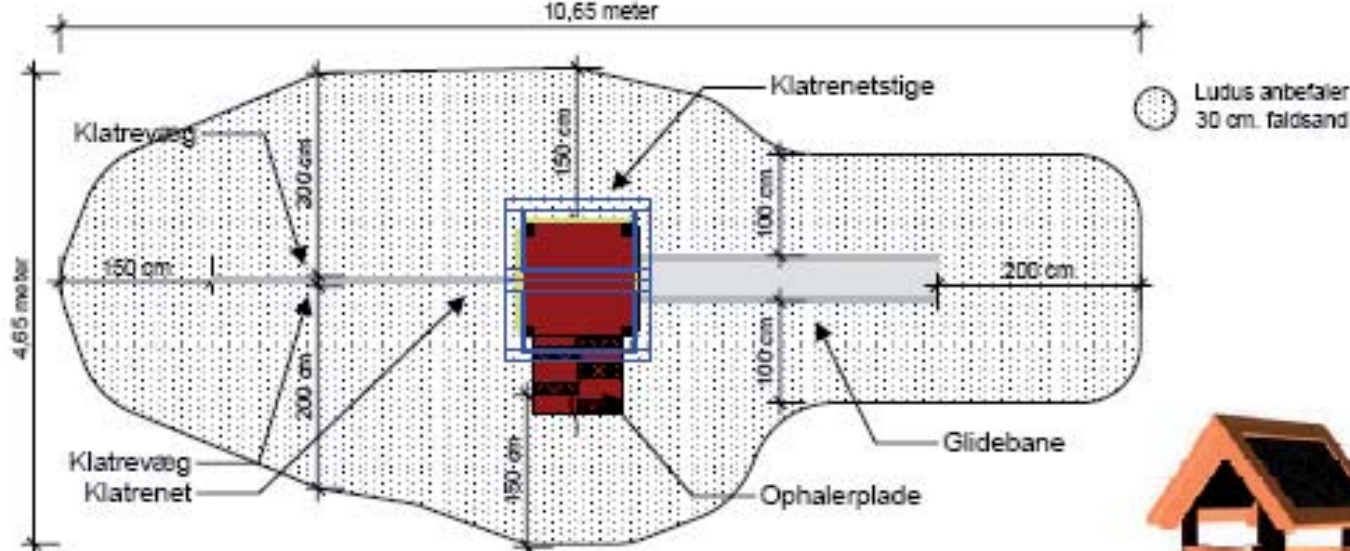

## 5030400 Lowis leg

Forhold 1:75

10,65 meter

[http://www.ludus.dk/html\\_DK/5030400.htm](http://www.ludus.dk/html_DK/5030400.htm)

Alle Stolper er produceret i PVC FRI genbrugsplast.  
Skal ikke males, rådner ikke.

Alle plader på tage og slider er compact-laminat plader.  
Skal ikke males, rådner ikke.

To træsorter:

**Massaranduba:**

En meget hård og langtidsholdbar træsort,  
som bruges hvor der er stort slid.  
Ingen trykimprægning.